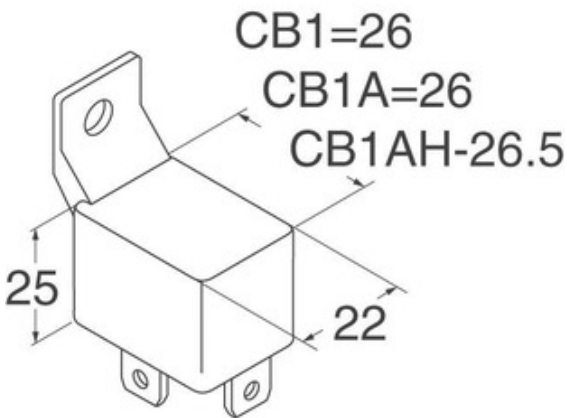

CB1AH-T-24V

Panasonic

CB RELAY HR 1 FORM A 24V

CB1AH-T-24V.pdf

Whakahaerehia te kore utu / RoHS

Hong Kong

DHL/Fedex/TNT/UPS/EMS

Ko te whakaahua he tohu. Tirohia nga korero mo nga taipitopito hua.